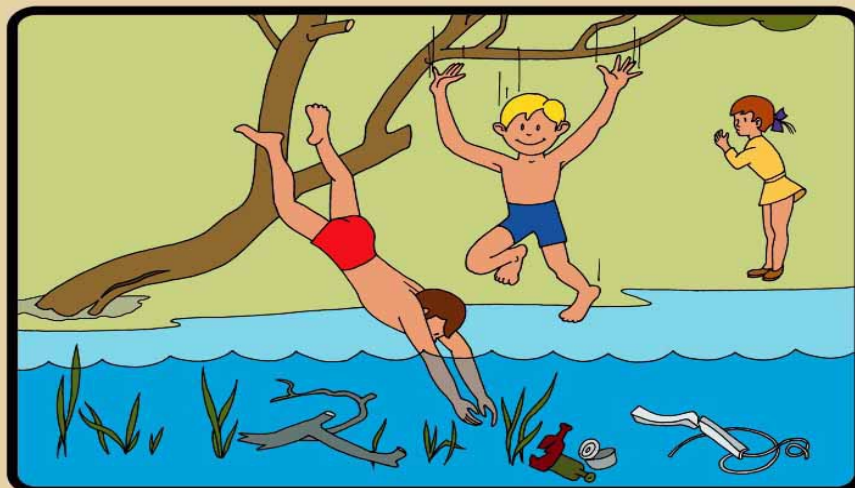

ПАМЯТКА

Купание в необорудованных местах опасно для жизни и здоровья!

Уважаемые жители Волгограда!

**НЕ НЫРЯЙТЕ В НЕЗНАКОМЫХ МЕСТАХ !
НЕ ИЗВЕСТНО, ЧТО ТАМ МОЖЕТ ОКАЗАТЬСЯ
НА ДНЕ !**

Как правило, основной причиной гибели людей на водных объектах является несоблюдение правил безопасного поведения во время отдыха на водоеме, а также купание в необорудованных для этих целей местах – на так называемых «диких» пляжах. Теплая погода вынуждает многих людей забыть об осторожности. Одни лезут в воду, будучи в состоянии опьянения, другие плохо представляют последствия своего неразумного поведения на воде, третьи плохо проинформированы об опасностях, которые их подстерегают на необорудованном водоеме, выбранном ими для купания. Опасность купания на несанкционированных пляжах обусловлена не только их несоответствием гигиеническим нормативам, но и связана с отсутствием спасательных постов, связи с экстренной медицинской помощью и, как следствие, невозможностью оказания своевременной квалифицированной медицинской помощи при возникновении несчастных случаев. Инспекторы также напоминают родителям, что природные водоемы представляют особую опасность для детей. Дети могут броситься без оглядки в воду любого водоема, не поинтересовавшись перед этим, а можно ли в нем купаться. Родители должны твердо усвоить и выполнять три правила: не разрешать детям посещать водоемы для купания и игр на воде без сопровождения взрослых; не допускать купания детей в необорудованных водоемах; не допускать купания детей без непрерывного нахождения каждого ребенка под наблюдением взрослого человека, знающего правила купания и способного оказать немедленную помощь в случае необходимости.

Не оставляйте без присмотра детей, а уж тем более, не употребляйте спиртные напитки. Будьте внимательны и осторожны. Но если все же беда произошла, помните: рядом с Вами находятся профессионалы. Не медлите с вызовом помощи по телефонам: